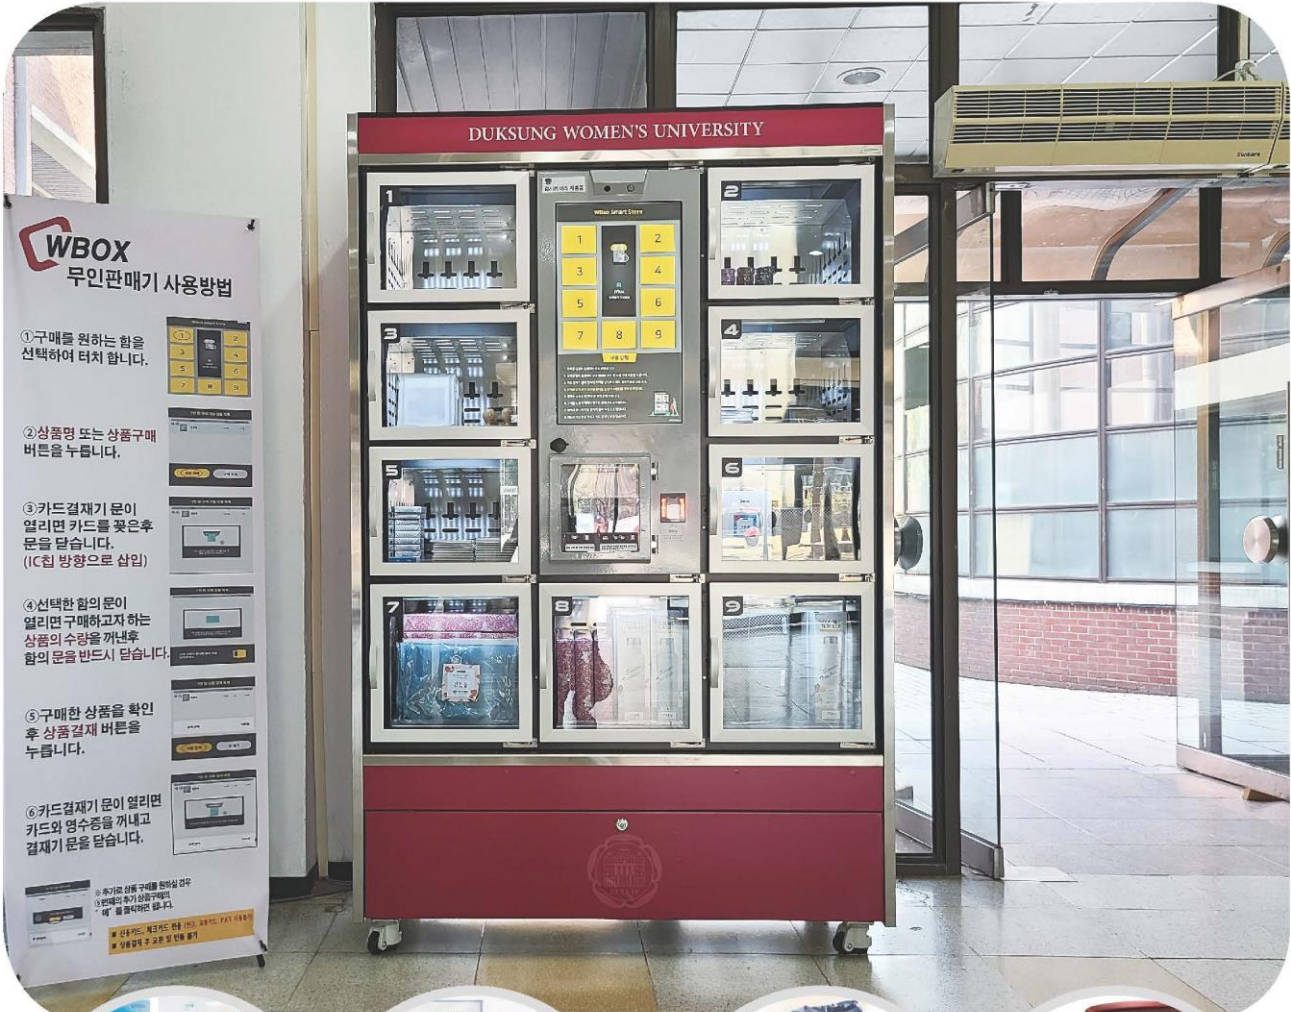

내 삶을 바꾸는 혁신제품, 정부가 먼저 구매합니다.

직접 보고 만지면서 구매할 수 있고, 단순 번심시 반품 가능 원하는 만큼의 상품을 한번에 구매 정확한 결제를 위한 신용, 체크카드 결제함 잠금기능 자체 카메라 설치로 더욱 높아진 보안성